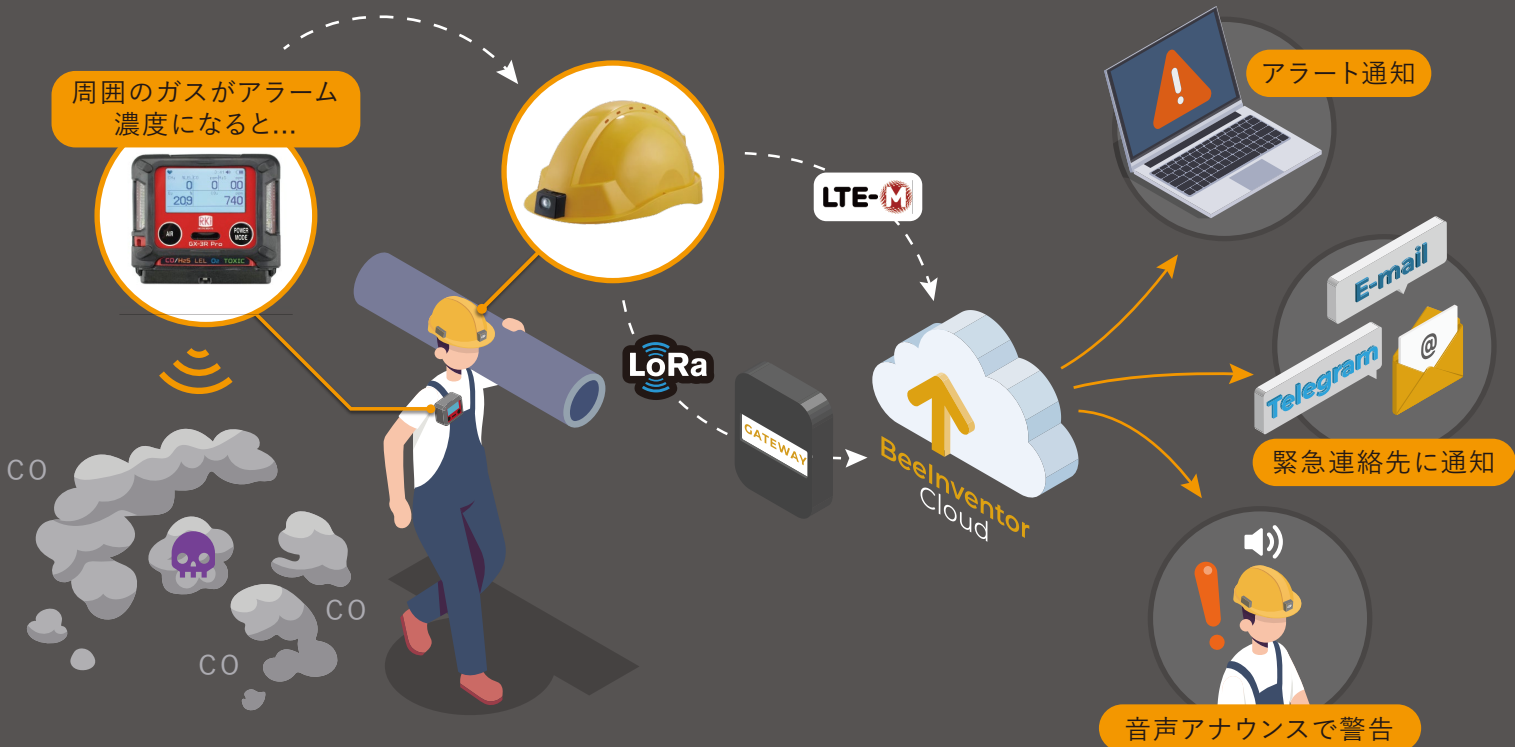

ご利用シーン

DasGas ガス監視