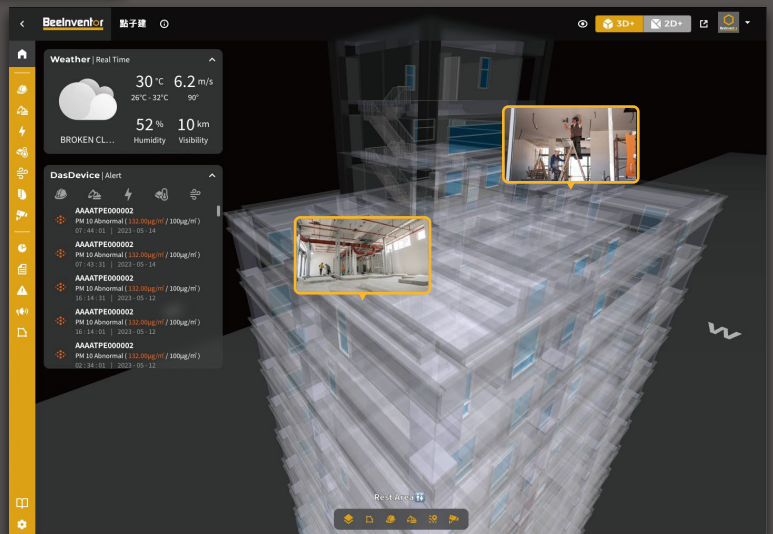

建設業向け IoT プラットフォーム DasIoT

センサーからクラウド、データの見える化まで建設現場IoTソリューションをワンストップで提供いたします

作業員の安全
健康管理

Live call

重機衝突
防止警告

電力監視

温度監視

空気質監視

DasIoT は、IoT を活用して建設業界の効率化と安全性の向上を支援する革新的な建設現場 IoT プラットフォームです。

当プラットフォームは、センサーやデバイスを統合し、リアルタイムでデータを収集、分析、可視化することで、プロジェクトの進行状況を監視し、効率的なプロジェクト管理を行います。

ワーカーの健康・安全管理

- ◆ 作業員のリアルタイムな位置情報
- ◆ 作業員のバイタルサインとヘルメット着用の有無
- ◆ アラート通知を作業員および管理者に送付することができる
- ◆ グループ化やフィルターを使うことで見やすさが向上

3Dモデル

- ◆ エリアと組み合わせて表示
- ◆ ワーカーとIoTデバイスを3Dモデルに表示
- ◆ 屋内にいる人や機械の位置をリアルタイムに把握

管理権限の委任

- ◆ 各メンバーの権限を細かく設定可能
- ◆ グループ管理を特定のメンバーに委任可能
- ◆ アクセス権を追加または削除することが可能

◀ 車両運行管理

- ◆ 車両のルートを設定するか、最適な提案ルートを選択できる
- ◆ ルート外れ警告機能

Live Call

リアルタイムのビデオ通話 ▶

- ◆ 遠隔点検・進捗状況の確認
- ◆ 最大3人まで同時に参加
- ◆ ミーティングを録画してクラウドに保存できる

◀ エリア制限

- ◆ 作業エリアを通常エリア、制限エリア、危険エリアとプロジェクトの境界で区切ることが可能
- ◆ エリアの出席レポートで、作業員の勤怠状況を簡単に把握できる
- ◆ 制限エリアや危険エリアに入ると、ヘルメットのアナウンス通知が発信される