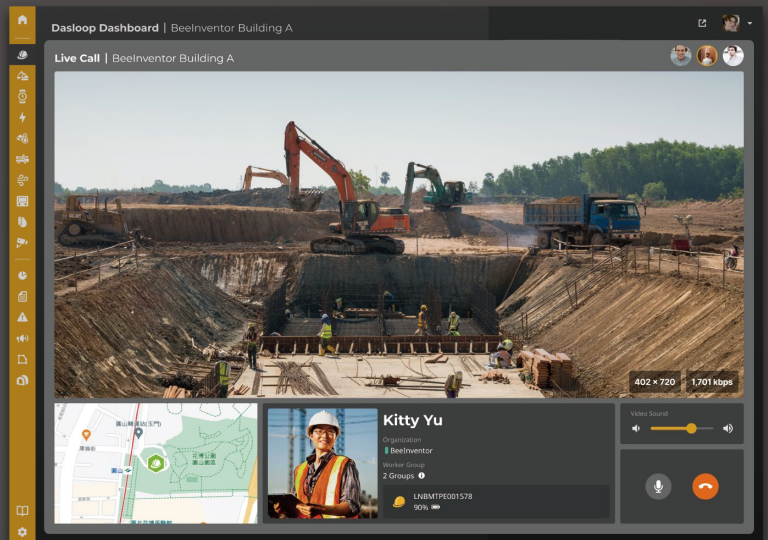

DasIoT は、IoT を活用して建設業界の効率化と安全性の向上を支援する革新的な建設現場 IoT プラットフォームです。

当プラットフォームは、センサーやデバイスを統合し、リアルタイムでデータを収集、分析、可視化することで、プロジェクトの進行状況を監視し、効率的なプロジェクト管理を行います。

ワーカーの健康・安全管理

- ◆ 作業員のリアルタイムな位置情報
- ◆ 作業員のバイタルサインとヘルメット着用の有無
- ◆ アラート通知を作業員および管理者に送付することができる
- ◆ グループ化やフィルターを使うことで見やすさが向上

3Dモデル

- ◆ エリアと組み合わせて表示
- ◆ ワーカーとIoTデバイスを3Dモデルに表示
- ◆ 屋内にいる人や機械の位置をリアルタイムに把握

管理権限の委任

- ◆ 各メンバーの権限を細かく設定可能
- ◆ グループ管理を特定のメンバーに委任可能
- ◆ アクセス権を追加または削除することが可能

◀ 車両運行管理

- ◆ 車両のルートを設定するか、最適な提案ルートを選択できる
- ◆ ルート外れ警告機能

Live Call

リアルタイムのビデオ通話 ▶

- ◆ 遠隔点検・進捗状況の確認
- ◆ 最大3人まで同時に参加
- ◆ ミーティングを録画してクラウドに保存できる

◀ エリア制限

- ◆ 作業エリアを通常エリア、制限エリア、危険エリアとプロジェクトの境界で区切ることが可能
- ◆ エリアの出席レポートで、作業員の勤怠状況を簡単に把握できる
- ◆ 制限エリアや危険エリアに入ると、ヘルメットのアナウンス通知が発信される