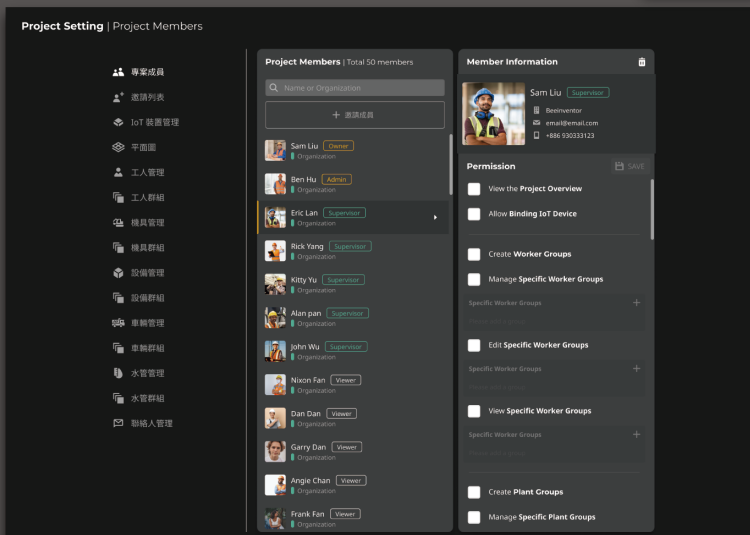

DasIoT は、IoT を活用して建設業界の効率化と安全性の向上を支援する革新的な建設現場 IoT プラットフォームです。

当プラットフォームは、センサーやデバイスを統合し、リアルタイムでデータを収集、分析、可視化することで、プロジェクトの進行状況を監視し、効率的なプロジェクト管理を行います。

ワーカーの健康・安全管理

- ◆ 作業員のリアルタイムな位置情報
- ◆ 作業員のバイタルサインとヘルメット着用の有無
- ◆ アラート通知を作業員および管理者に送付することができる
- ◆ グループ化やフィルターを使うことで見やすさが向上

3Dモデル

- ◆ エリアと組み合わせて表示
- ◆ ワーカーとIoTデバイスを3Dモデルに表示
- ◆ 屋内にいる人や機械の位置をリアルタイムに把握

管理権限の委任

- ◆ 各メンバーの権限を細かく設定可能
- ◆ グループ管理を特定のメンバーに委任可能
- ◆ アクセス権を追加または削除することが可能

◀ 車両運行管理

- ◆ 車両のルートを設定するか、最適な提案ルートを選択できる
- ◆ ルート外れ警告機能