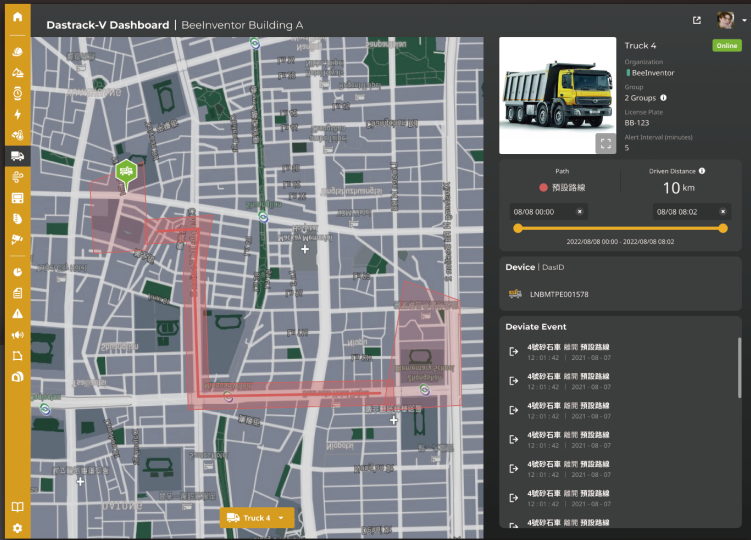

スマート
ロック

監視カメラ

入退坑管理

ポータブル
ガス監視

水位監視

エリア制限

アラート通知

建設業界向けのIoTトータルソリューション

DasIoT は、IoT を活用して建設業界の効率化と安全性の向上を支援する革新的な建設現場 IoT プラットフォームです。

当プラットフォームは、センサーやデバイスを統合し、リアルタイムでデータを収集、分析、可視化することで、プロジェクトの進行状況を監視し、効率的なプロジェクト管理を行います。

ワーカーの健康・安全管理

- ◆ 作業員のリアルタイムな位置情報
- ◆ 作業員のバイタルサインとヘルメット着用の有無
- ◆ アラート通知を作業員および管理者に送付することができる
- ◆ グループ化やフィルターを使うことで見やすさが向上

3Dモデル

- ◆ エリアと組み合わせて表示
- ◆ ワーカーとIoTデバイスを3Dモデルに表示
- ◆ 屋内にいる人や機械の位置をリアルタイムに把握

管理権限の委任

- ◆ 各メンバーの権限を細かく設定可能
- ◆ グループ管理を特定のメンバーに委任可能
- ◆ アクセス権を追加または削除することが可能

◀ 車両運行管理

- ◆ 車両のルートを設定するか、最適な提案ルートを選択できる
- ◆ ルート外れ警告機能

Live Call

リアルタイムのビデオ通話 ▶

- ◆ 遠隔点検・進捗状況の確認
- ◆ 最大3人まで同時に参加
- ◆ ミーティングを録画してクラウドに保存できる

◀ エリア制限

- ◆ 作業エリアを通常エリア、制限エリア、危険エリアとプロジェクトの境界で区切ることが可能
- ◆ エリアの出席レポートで、作業員の勤怠状況を簡単に把握できる
- ◆ 制限エリアや危険エリアに入ると、ヘルメットのアナウンス通知が発信される