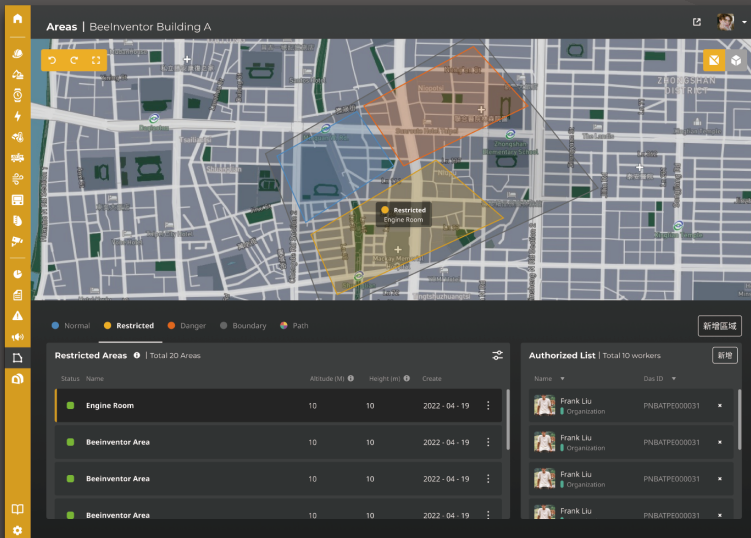

スマート
ロック

監視カメラ

入退坑管理

ポータブル
ガス監視

水位監視

エリア制限

アラート通知

建設業界向けのIoTトータルソリューション

DasIoT は、IoT を活用して建設業界の効率化と安全性の向上を支援する革新的な建設現場 IoT プラットフォームです。

当プラットフォームは、センサーやデバイスを統合し、リアルタイムでデータを収集、分析、可視化することで、プロジェクトの進行状況を監視し、効率的なプロジェクト管理を行います。

ワーカーの健康・安全管理

- ◆ 作業員のリアルタイムな位置情報
- ◆ 作業員のバイタルサインとヘルメット着用の有無
- ◆ アラート通知を作業員および管理者に送付することができる
- ◆ グループ化やフィルターを使うことで見やすさが向上

3Dモデル

- ◆ エリアと組み合わせて表示
- ◆ ワーカーとIoTデバイスを3Dモデルに表示
- ◆ 屋内にいる人や機械の位置をリアルタイムに把握

管理権限の委任

- ◆ 各メンバーの権限を細かく設定可能
- ◆ グループ管理を特定のメンバーに委任可能
- ◆ アクセス権を追加または削除することが可能

◀ 車両運行管理

- ◆ 車両のルートを設定するか、最適な提案ルートを選択できる
- ◆ ルート外れ警告機能

Live Call

リアルタイムのビデオ通話 ▶

- ◆ 遠隔点検・進捗状況の確認
- ◆ 最大3人まで同時に参加
- ◆ ミーティングを録画してクラウドに保存できる

◀ エリア制限

- ◆ 作業エリアを通常エリア、制限エリア、危険エリアとプロジェクトの境界で区切ることが可能
- ◆ エリアの出席レポートで、作業員の勤怠状況を簡単に把握できる
- ◆ 制限エリアや危険エリアに入ると、ヘルメットのアナウンス通知が発信される