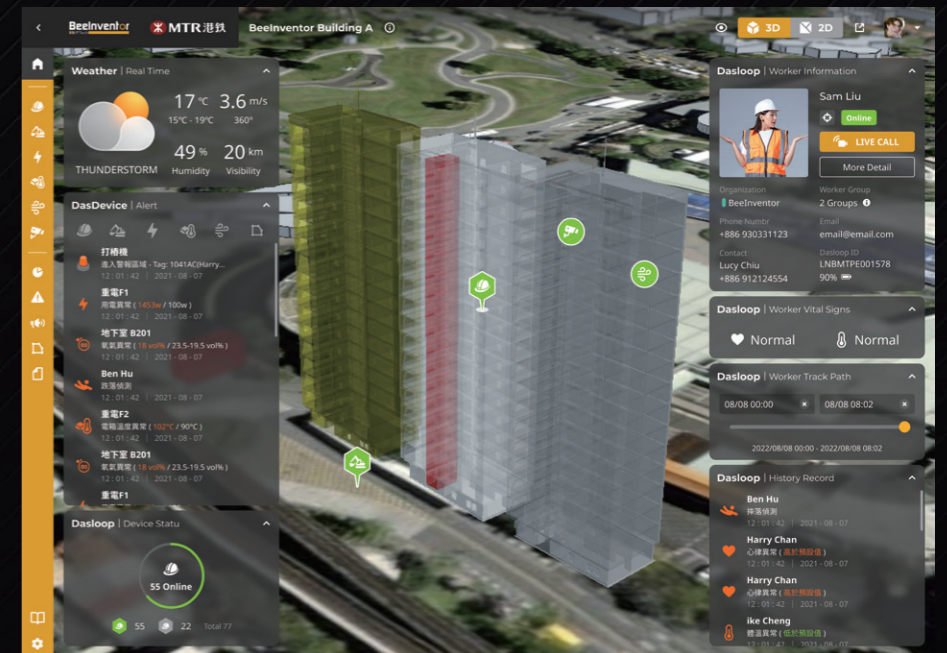

根據勞動部 108 年勞動檢查統計年報，營造業職業災害人數達 256 人，而死亡更高達 168 人，居所有產業死亡人數總和之冠。

Dasloop 因此而生：在工地，第一線的重要保護措施便是安全帽。我們創造了全方位的保護措施，配合雲端平台管理，打造智能化的工地安全帽。

IoT 無線通訊模式，永不失聯

精準的即時定位

室外定位
以GPS提供工友位置精確定位

室內定位
利用室內定位模組 — BLE or UWB 配合3D模型，做到任何室內環境定位

PA公共廣播功能
將預錄的語音資訊即時傳達給所有工作中的工友。

區域管理
任何危險位置或需特定許可區域都可設置為限制或危險區域，以防止潛在的意外事故發生。

智能的雲端平台

建築工地的數位化轉型

無論設備類型均可輕鬆接入雲端工地管理平臺，介面一目了然、所有問題及時通知，一手掌握安全管理。

其他配件

照明燈
為夜間或昏暗空間提供足夠光線

直播鏡頭
觀看現場實況多人視訊會議

緊急按鈕
緊急情況下的SOS信號

可換帽檐
可換帽檐多種顏色的帽檐，便於識別工友的類別

Dasloop 認證

人員管理

MONTH	W	T	F	S	S	M	T

- 出勤報告
- 證照到期提醒
- 是否佩戴安全帽

有效的健康安全保障

心跳與體溫
用感測器感測工友之健康狀況。同時，工友可下載自己的健康狀況報告。