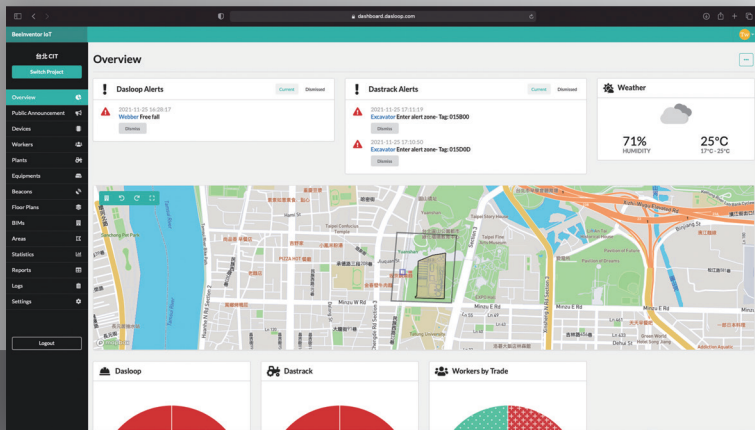

BeeInventor

DasIoT プラットフォーム

▲ ベーシック版

簡単操作インターフェイス、
現場でIoTによるリアルタイム遠隔監視・管理

▲ エンタープライズ版

より充実した機能とより細かな権限調整、
直感的に使えるスムーズなインターフェイスデザイン、
各種IoTデバイスに接続し、統合管理します

機能	ベーシック版	エンタープライズ版
Dasloop Live Call	1対1	1対多
BIM	✓	✓
監視カメラ	✓	✓
屋内測位	✓	✓
Dasloop Dastrack Daspower Dastemp	✓	✓
Dasair		✓
IFCで構成要素ごとの表示		✓
合同プロジェクト		✓
各メンバーの アクセス権の調整		✓
エリアの出席レポート		✓
制限、危険エリアの 音声アラート		✓
複数のプロジェクトの 統計レポート		✓