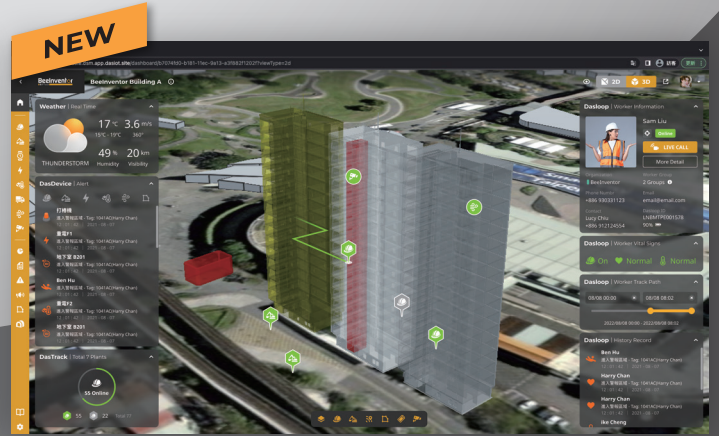

BeelInventor

IoT 雲端平台

▲ **項目版** | 精要操作介面，實時用IoT遠端管理工地

▲ **企業版** | 更豐富的功能與細緻權限調整，流暢直覺的介面體驗，整合了各種IoT設備

功能	項目版	企業版
Dasloop Live Call	1對1	1對多
BIM	✓	✓
CCTV	✓	✓
室內定位	✓	✓
Dasloop Dastrack Daspower Dastemp	✓	✓
Dasair		✓
建築 IFC 互動		✓
企業專案協作		✓
成員存取權限設定		✓
區域出勤報告圖表		✓
限制、危險區域語音警示		✓
多專案統計資料報告		✓

BeelInventor

IoT 雲端平台

▲ **項目版** | 精要操作介面，實時用IoT遠端管理工地

▲ **企業版** | 更豐富的功能與細緻權限調整，流暢直覺的介面體驗，整合了各種IoT設備

功能	項目版	NEW 企業版	功能	項目版	NEW 企業版
Dasloop Live Call	1對1	1對多	建築 IFC 互動		✓
BIM	✓	✓	企業專案協作		✓
CCTV	✓	✓	成員存取權限設定		✓
室內定位	✓	✓	區域出勤報告圖表		✓
Dasloop Dastrack Daspower Dastemp	✓	✓	限制、危險區域語音警示		✓
Dasair		✓	多專案統計資料報告		✓