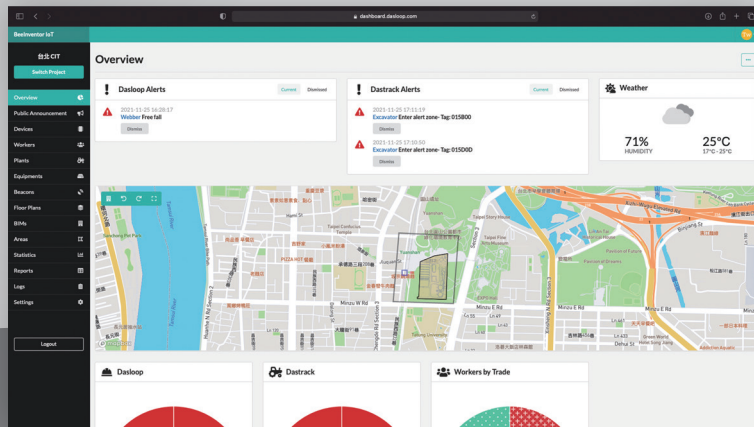

BeelInventor

IoT 雲端平台

▲ **項目版** | 精要操作介面，實時用IoT遠端管理工地

▲ **企業版** | 更豐富的功能與細緻權限調整，流暢直覺的介面體驗，整合了各種IoT設備

功能	項目版	企業版
Dasloop Live Call	1對1	1對多
BIM	✓	✓
CCTV	✓	✓
室內定位	✓	✓
Dasloop Dastrack Daspower Dastemp	✓	✓
Dasair		✓
建築 IFC 互動		✓
企業專案協作		✓
成員存取權限設定		✓
區域出勤報告圖表		✓
限制、危險區域語音警示		✓
多專案統計資料報告		✓

BeelInventor

IoT 雲端平台

▲ **項目版** | 精要操作介面，實時用IoT遠端管理工地

▲ **企業版** | 更豐富的功能與細緻權限調整，流暢直覺的介面體驗，整合了各種IoT設備

功能	項目版	NEW 企業版	功能	項目版	NEW 企業版
Dasloop Live Call	1對1	1對多	建築 IFC 互動		✓
BIM	✓	✓	企業專案協作		✓
CCTV	✓	✓	成員存取權限設定		✓
室內定位	✓	✓	區域出勤報告圖表		✓
Dasloop Dastrack Daspower Dastemp	✓	✓	限制、危險區域語音警示		✓
Dasair		✓	多專案統計資料報告		✓