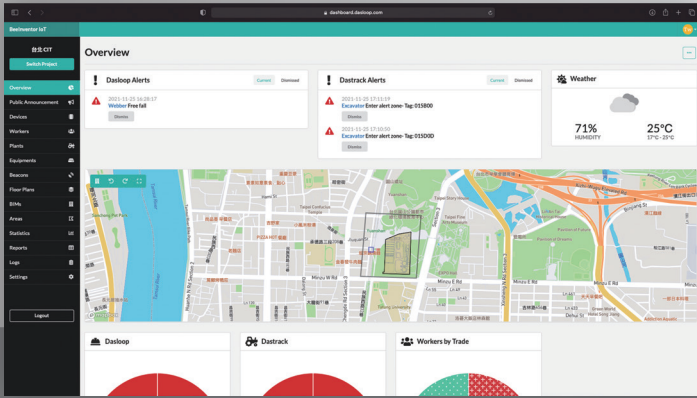

BeelInventor

IoT 雲端平台

▲ **項目版** | 精要操作介面，實時用IoT遠端管理工地

▲ **企業版** | 更豐富的功能與細緻權限調整，流暢直覺的介面體驗，整合了各種IoT設備

功能	項目版	企業版
Dasloop Live Call	1對1	1對多
BIM	✓	✓
CCTV	✓	✓
室內定位	✓	✓
Dasloop Dastrack Daspower Dastemp	✓	✓
Dasair		✓
建築 IFC 互動		✓
企業專案協作		✓
成員存取權限設定		✓
區域出勤報告圖表		✓
限制、危險區域語音警示		✓
多專案統計資料報告		✓

BeelInventor

IoT 雲端平台

▲ **項目版** | 精要操作介面，實時用IoT遠端管理工地

▲ **企業版** | 更豐富的功能與細緻權限調整，流暢直覺的介面體驗，整合了各種IoT設備

功能	項目版	NEW 企業版	功能	項目版	NEW 企業版
Dasloop Live Call	1對1	1對多	建築 IFC 互動		✓
BIM	✓	✓	企業專案協作		✓
CCTV	✓	✓	成員存取權限設定		✓
室內定位	✓	✓	區域出勤報告圖表		✓
Dasloop Dastrack Daspower Dastemp	✓	✓	限制、危險區域語音警示		✓
Dasair		✓	多專案統計資料報告		✓