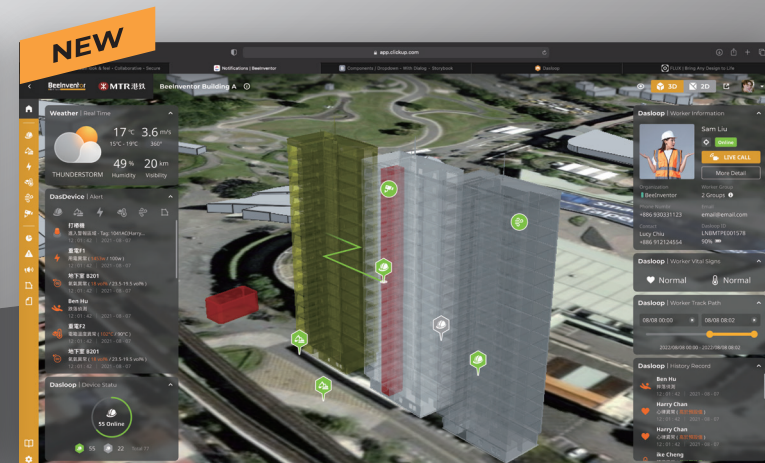

BeelInventor

IoT 雲端平台

▲ **項目版** | 精要操作介面，實時用IoT遠端管理工地

▲ **企業版** | 更豐富的功能與細緻權限調整，流暢直覺的介面體驗，整合了各種IoT設備

功能	項目版	企業版
Dasloop Live Call	1對1	1對多
BIM	✓	✓
CCTV	✓	✓
室內定位	✓	✓
Dasloop Dastrack Daspower Dastemp	✓	✓
Dasair		✓
建築 IFC 互動		✓
企業專案協作		✓
成員存取權限設定		✓
區域出勤報告圖表		✓
限制、危險區域語音警示		✓
多專案統計資料報告		✓

BeelInventor

IoT 雲端平台

▲ **項目版** | 精要操作介面，實時用IoT遠端管理工地

▲ **企業版** | 更豐富的功能與細緻權限調整，流暢直覺的介面體驗，整合了各種IoT設備

功能	項目版	NEW 企業版	功能	項目版	NEW 企業版
Dasloop Live Call	1對1	1對多	建築 IFC 互動		✓
BIM	✓	✓	企業專案協作		✓
CCTV	✓	✓	成員存取權限設定		✓
室內定位	✓	✓	區域出勤報告圖表		✓
Dasloop Dastrack Daspower Dastemp	✓	✓	限制、危險區域語音警示		✓
Dasair		✓	多專案統計資料報告		✓