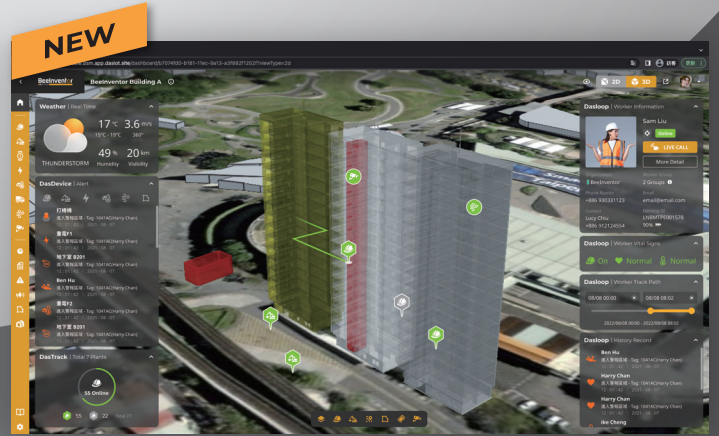

BeelInventor

IoT 雲端平台

▲ **項目版** | 精要操作介面，實時用IoT遠端管理工地

▲ **企業版** | 更豐富的功能與細緻權限調整，流暢直覺的介面體驗，整合了各種IoT設備

功能	項目版	企業版
Dasloop Live Call	1對1	1對多
BIM	✓	✓
CCTV	✓	✓
室內定位	✓	✓
Dasloop Dastrack Daspower Dastemp	✓	✓
Dasair		✓
建築 IFC 互動		✓
企業專案協作		✓
成員存取權限設定		✓
區域出勤報告圖表		✓
限制、危險區域語音警示		✓
多專案統計資料報告		✓

BeelInventor

IoT 雲端平台

▲ **項目版** | 精要操作介面，實時用IoT遠端管理工地

▲ **企業版** | 更豐富的功能與細緻權限調整，流暢直覺的介面體驗，整合了各種IoT設備

功能	項目版	NEW 企業版	功能	項目版	NEW 企業版
Dasloop Live Call	1對1	1對多	建築 IFC 互動		✓
BIM	✓	✓	企業專案協作		✓
CCTV	✓	✓	成員存取權限設定		✓
室內定位	✓	✓	區域出勤報告圖表		✓
Dasloop Dastrack Daspower Dastemp	✓	✓	限制、危險區域語音警示		✓
Dasair		✓	多專案統計資料報告		✓